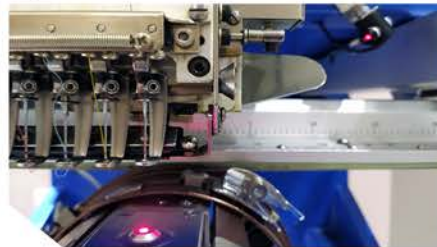

**Bordadoras
Industriales**

CARALB 
BORDADORAS INDUSTRIALES

www.caralbo.com

1
Cabeza

15
Agujas

WI-FI

HO1501 - XXL

120 x 50cm
Área Extendida
de bordado

MAX 1,200
Puntadas x Min

HO1506H

*4 y 8 cabezas también disponible

6 Cabezas | **15** Agujas

45 x 50cm
Área de bordado

MAX 1,200
Puntadas x Min

WI-FI

Diseños y Editor Gráfico con Pluma Stylus, Panel LCD Touch DAHAO A15

Puerto LAN, 3 USB y Conexión WIFI

Laser de Alta Precisión en Cada Cabezal

Gran Variedad de Aros y Accesorios

Opciones de Financiamiento

Instalación y Capacitación

Crea Bordados Profesionales

- Gorras (3D)
- Piel
- Bolsos
- Uniformes escolares, corporativos y deportivos
- Mochilas
- Toallas
- Jeans
- Parches
- Guantes
- Muchos más