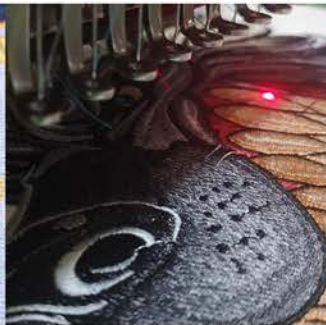

**Bordadoras
Industriales**

CARALB 
BORDADORAS INDUSTRIALES

www.caralbo.com

1
Cabeza

15
Agujas

WI-FI

HO1501 - XXL

120 x 50cm
Área Extendida
de bordado

Puerto LAN, 3 USB y Conexión WIFI

Laser de Alta Precisión en Cada Cabezal

Gran Variedad de Aros y Accesorios

Opciones de Financiamiento

Instalación y Capacitación

Crea Bordados Profesionales

- Gorras (3D)
- Piel
- Bolsos
- Uniformes escolares, corporativos y deportivos
- Mochilas
- Toallas
- Jeans
- Parches
- Guantes
- Muchos más