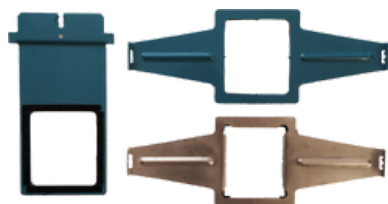

Accesorios para bordadoras

TIPOS DE BASTIDORES FAST CLAMPING(HAPPY)

Ventana de
89x101.5mm