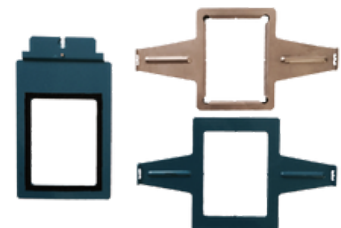

Ref. FC-099

Ventana de
228.6x228.6mm

Ref. FC-129

Ventana de
304.8x304.8mm

Ref. FC-254

Ventana de
63.5x63.5mm

Accesorios para bordadoras

TIPOS DE BASTIDORES FAST CLAMPING(HAPPY)