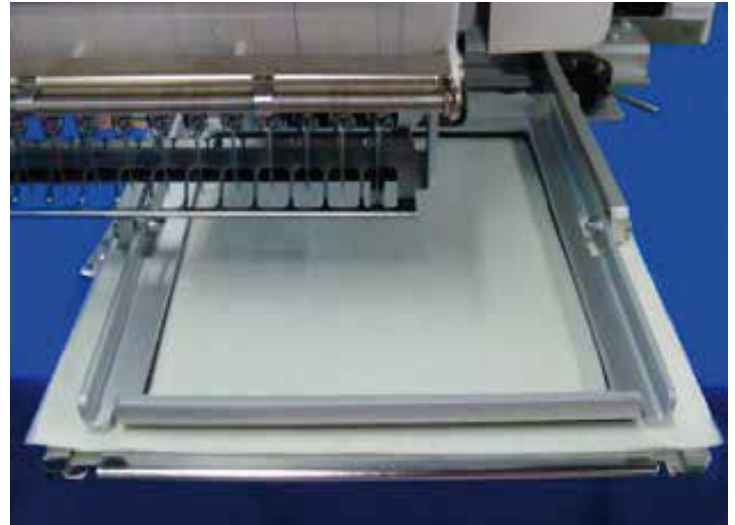

Accesorios para bordadoras

Novedades accesorios especiales (Happy)

Bastidor a presión pequeño(150x150mm)

Compatible con máquinas de 1 cabezal Happy(HCH/HCS2 y HCD2)