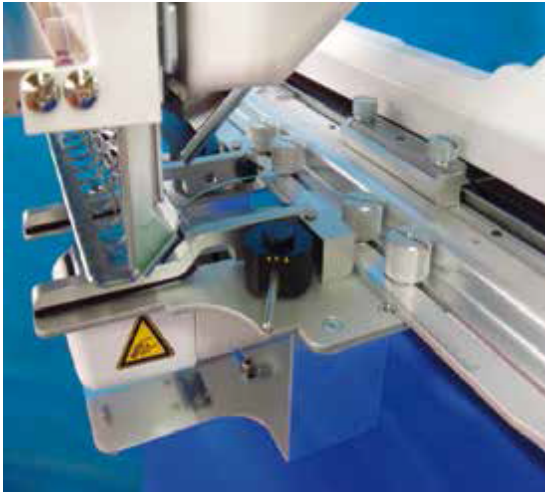

Bastidor para zapatos (60x100mm)

Compatible con máquinas de 1 cabezal Happy (HCH/HCS2 y HCD2)

Bastidor de pinzas, bolsos, etc. (140x120mm)

Compatible con máquinas de 1 cabezal Happy ((HCH/HCS2 y HCD2))

Accesorios para bordadoras