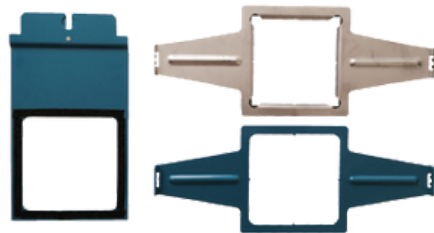

Accesorios para bordadoras

TIPOS DE BASTIDORES FAST CLAMPING(HAPPY)

Ref. FC-45

Ventana de
114x114mm