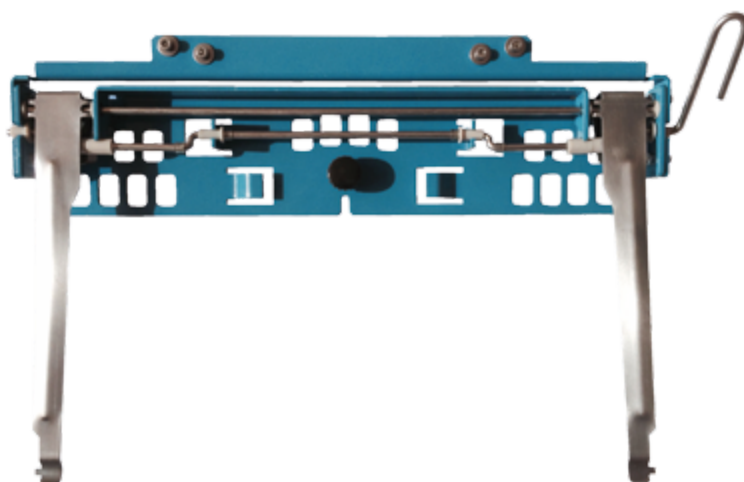

Accesorios para bordadoras

FAST CLAMPING

Rápida sujeción, es una nueva tecnología diseñada para bordadores con el objetivo de ayudar a aumentar la producción y maximizar las ubicaciones de bordado.

Puede sujetar sobre costuras pesadas, velcro, cremalleras y otros elementos que hacen que sea casi imposible meterse en un aro u otro tipo de bastidores.

Mantiene los productos estables.

La sujeción rápida es ideal para diseños de bordado mas pequeños.

Fácil de instalar:

- -Retire los brazos.
- -Coloque el soporte de montaje.
- -Ajuste la pinza.
- -Fije el soporte de montaje.
- -Compruebe el ajuste.
- -Ventala de instalación de bordado.
- -Cargue.

Perfecto para:

- -Cuero
- -Bolsas de brazo
- -Mochilas
- -Bolsas de deportivas
- -Fundas para computadora y tablet.
  y mucho más