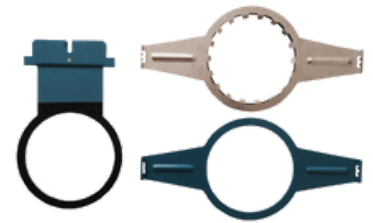

Ref. FC-C B

Adaptador para parte trasera de gorras

Ref. FC-CSL

Adaptador para lateral izquierdo de gorras

Ref. FC-CSR

Adaptador para lateral derecho de gorras

Ref. FC-SC

Adaptador para botas de futbol, deportivos, etc.

Accesorios para bordadoras

TIPOS DE BASTIDORES FAST CLAMPING(HAPPY)

Ref. FC-45

Ventana de
114x114mm

Ref. FC-55

Ventana de
139.7mm

Ref. FC-65

Ventana de
165.1x165.1mm