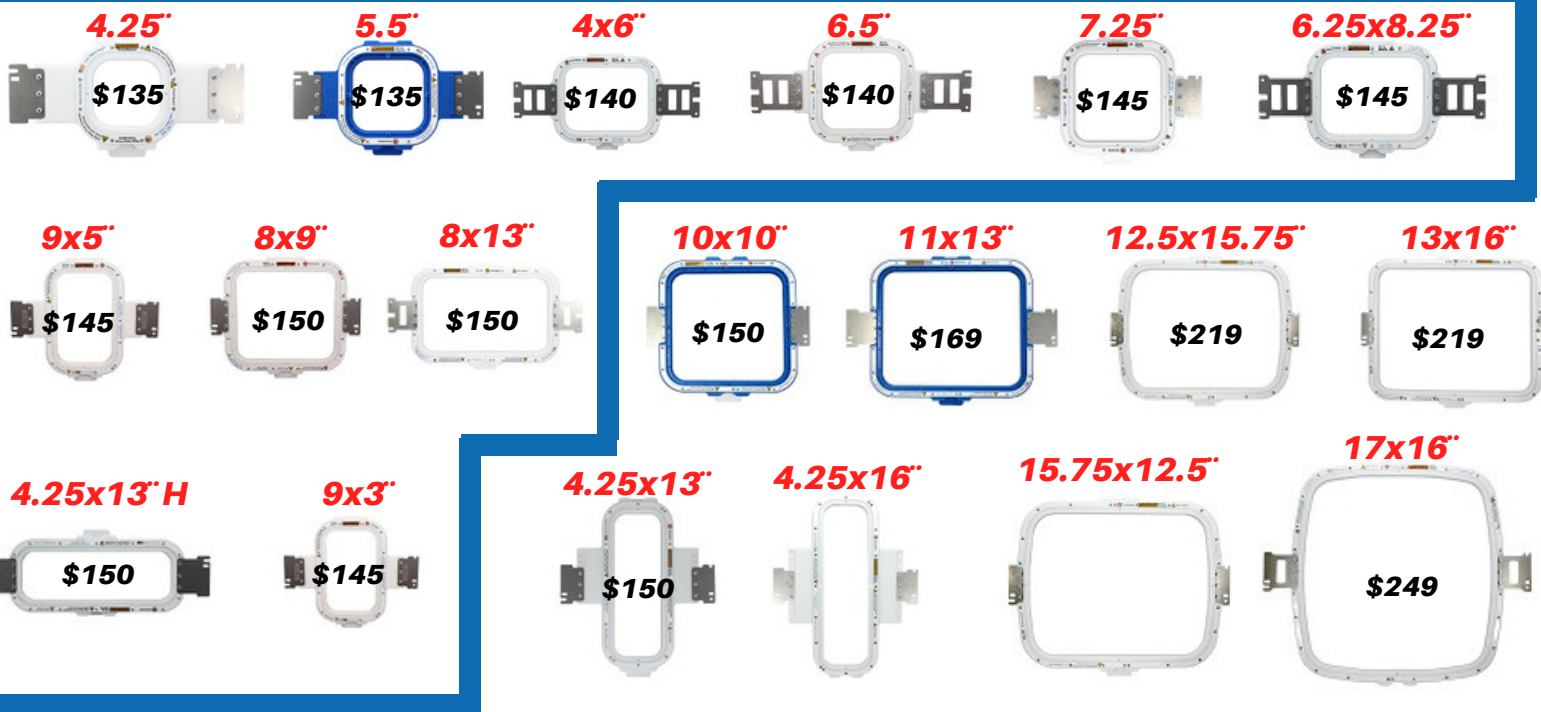

Todas lo áros magnéticos dentro de las líneas azules son compatibles con las Brother PR y Baby Lock de 6 y 10 agujas, así como Janome MB4. La nueva Brother Persona y las máquinas Baby Lock Alliance también pueden usar estos áros, con excepción del 8x13" y 4.25x13" H. Las bordadoras comerciales con espacios de bordado amplio también son compatibles con los áros fuera de las líneas azules.

Áros magnéticos 8 en 1 (Varias marcas)

Paquete de 8 áros magnéticos que ofrecen mayor facilidad al momento de embastar las telas, sin dañar la tela, y en tan solo unos segundos.

Tamaño de los áros:

- 1" x 6" (2.5cm x 15cm)
- 2" x 4" (5cm x 10cm)
- 3" x 4" (7.5cm x 10cm)
- 5" x 4" (12.5cm x 10cm)
- 7" x 5" (17.5cm x 12.5cm)
- 4" x 11" (10cm x 27.5cm)
- 6" x 8" (15cm x 20cm)
- 6" curvo (15cm curvo)